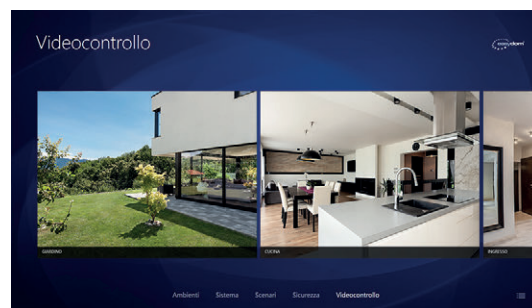

Facile e intuitivo

Easydom Next grazie alla sua interfaccia planimetrica rende facile ed intuitivo l'utilizzo di ogni oggetto configurato nel sistema. È possibile navigare all'interno del tuo impianto semplicemente sfogliando le piantine degli ambienti.

Attiva la tua fantasia

Con Easydom Next puoi creare infinite combinazioni di azioni e puoi soddisfare ogni esigenza dando spazio alla tua fantasia. In modo semplice puoi dar vita ad uno scenario o personalizzare il modo in cui tutti i dispositivi connessi interagiscono per ricreare l'atmosfera che desideri.

Scegli la tua musica

Grazie alle funzioni multimediali di Easydom Next, puoi realizzare scenari multimediali, aggiungendo la tua musica preferita in modo semplice o creando playlist personalizzate.

Tieni sotto controllo i consumi