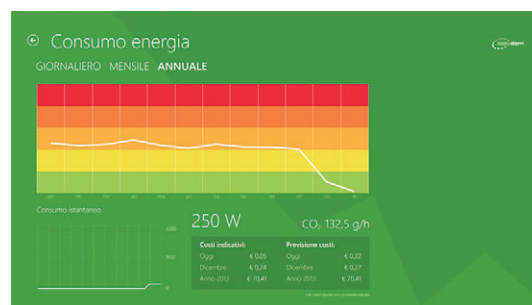

Scegli la tua musica

Grazie alle funzioni multimediali di Easydom Next, puoi realizzare scenari multimediali, aggiungendo la tua musica preferita in modo semplice o creando playlist personalizzate.

Tieni sotto controllo i consumi

Puoi gestire e controllare i consumi energetici in tempo reale, avendo anche una previsione dei costi a portata di "click". Easydom Next è in grado di darti suggerimenti in modo da ottimizzare i consumi e ridurre l'impatto ambientale.